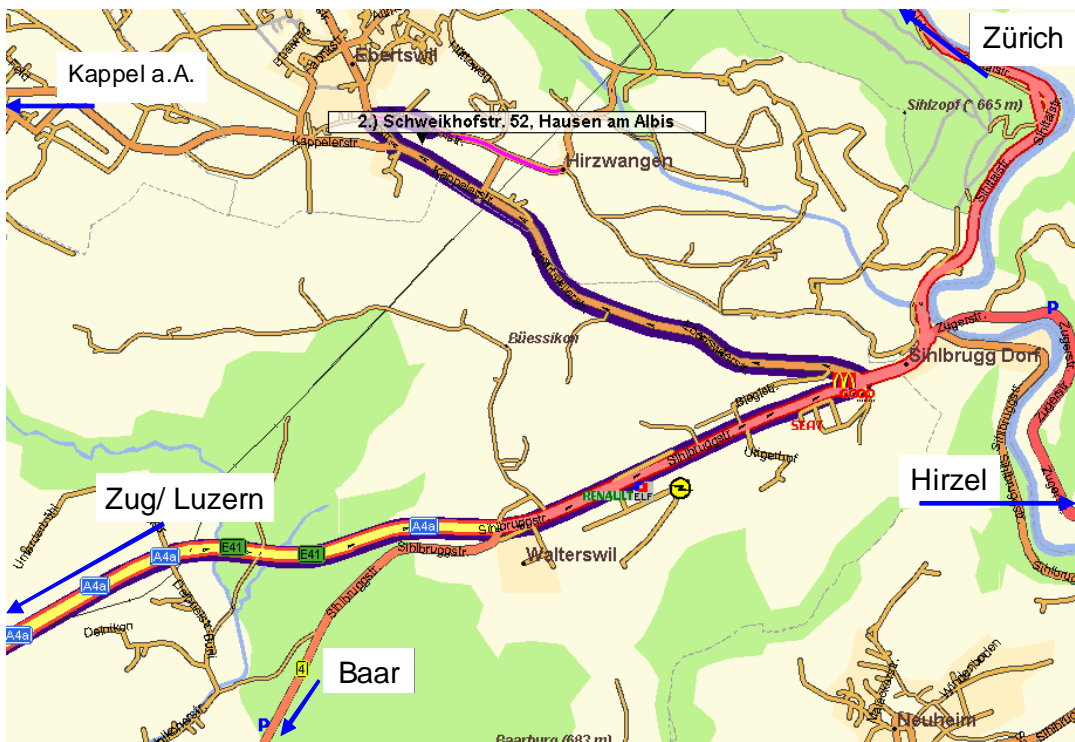

Wegbeschreibung

Grizzly Button

C. Utiger

Schweikhofstrasse 52

CH-8925 Ebertswil

Fon 043 466 55 85

Fax 043 466 55 84

grizzly@button.ch

www.button.ch

Eingezeichnet ist der Weg von Zug/ Luzern via Autobahn A4a, Autobahndende "Sihlbrugg"